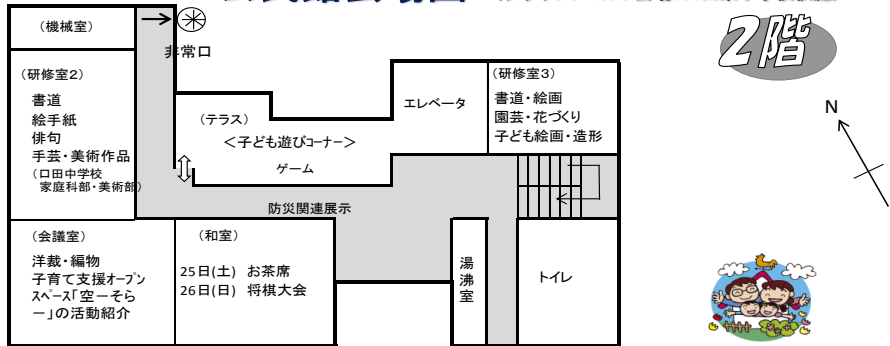

公民館会場図 (グラウンドゴルフ会場: 口田東小学校校庭)

第35回

口田公民館まつり

ふれあいと

ほほえみの輪を

広げよう!

※ロビは各自でお持ち帰りいただくようお願い致します。敷地内は全て禁煙です。

日時 令和元年 5月25日(土) 9:30~15:00
5月26日(日) 9:30~15:00