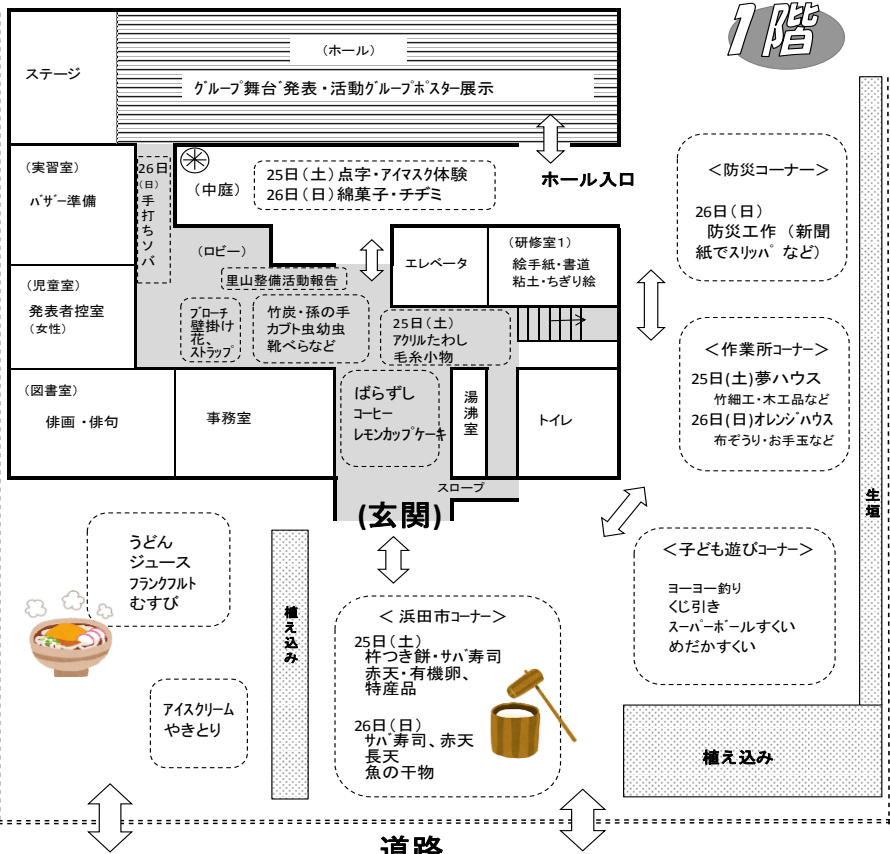

公民館会場図 (グラウンドゴルフ会場: 口田東小学校校庭)

第35回

口田公民館まつり

ふれあいと

ほほえみの輪を

広げよう!

※ロビは各自でお持ち帰りいただくようお願い致します。敷地内は全て禁煙です。

日時 令和元年 5月25日(土) 9:30~15:00
5月26日(日) 9:30~15:00

作品展示

館内

1F	ホール	活動グループポスター展示	
	研修室1	ちぎり絵(すずらんの会)	書道(わかば書道会)
		粘土(創作粘土時計草)	絵手紙(絵手紙どんぐり)
	図書室	俳画(俳画クラブ)	俳句(福寿草句会)
ロビー	里山整備活動紹介(大人のかくれ家倶楽部)		
2F	研修室2	書道(一筆会)	俳句(ひなぎく句会)
		絵手紙(絵手紙虹の会)	手芸作品・美術作品(口田中学校家庭科部・美術部)
	研修室3	書道(一書会)	花づくり・園芸(花と緑の会)
		絵画(アートクラブ口田)	子ども絵画・造形(こどもづくりミロ)
会議室	洋裁(グループデザイン)・編み物(はずみグループ)・子育て支援オープンスペース「空-そら-」の活動紹介		
廊下	防災関連展示(ハザードマップなど)		

子ども遊びコーナー	駐車場・2Fテラス	作業所コーナー	駐輪場
【25日(土)・26日(日)】 (3学区子ども会育成協議会)	◆ヨーヨー釣り・くじ引き50円 ◆スーパーボール・めだかすくい 20円 ◆ゲーム 各20円	【25日(土)】(夢ハウス) ◆竹細工・木工製品・不用品など 【26日(日)】(オレンジハウス) ◆布ぞり・お手玉・チュルタシなど	
体験コーナー	中庭	防災コーナー	駐輪場
【25日(土)】(歩みの会)	◆点字・アイマスク体験	【26日(日)】 ◆防災工作(新聞紙でスリッパ、カップ、マスクを作ります)	
グラウンド・ゴルフ大会	口田東小学校校庭	浜田市コーナー	駐輪場
【26日(日)】(3学区体育協会)	開会式9:00 試合開始9:20	【25日(土)】 ◆つきたて杣つき餅・サバ寿司・赤天・有機卵・特産品の販売	
		【26日(日)】 ◆サバ寿司・赤天・長天・魚の干物	